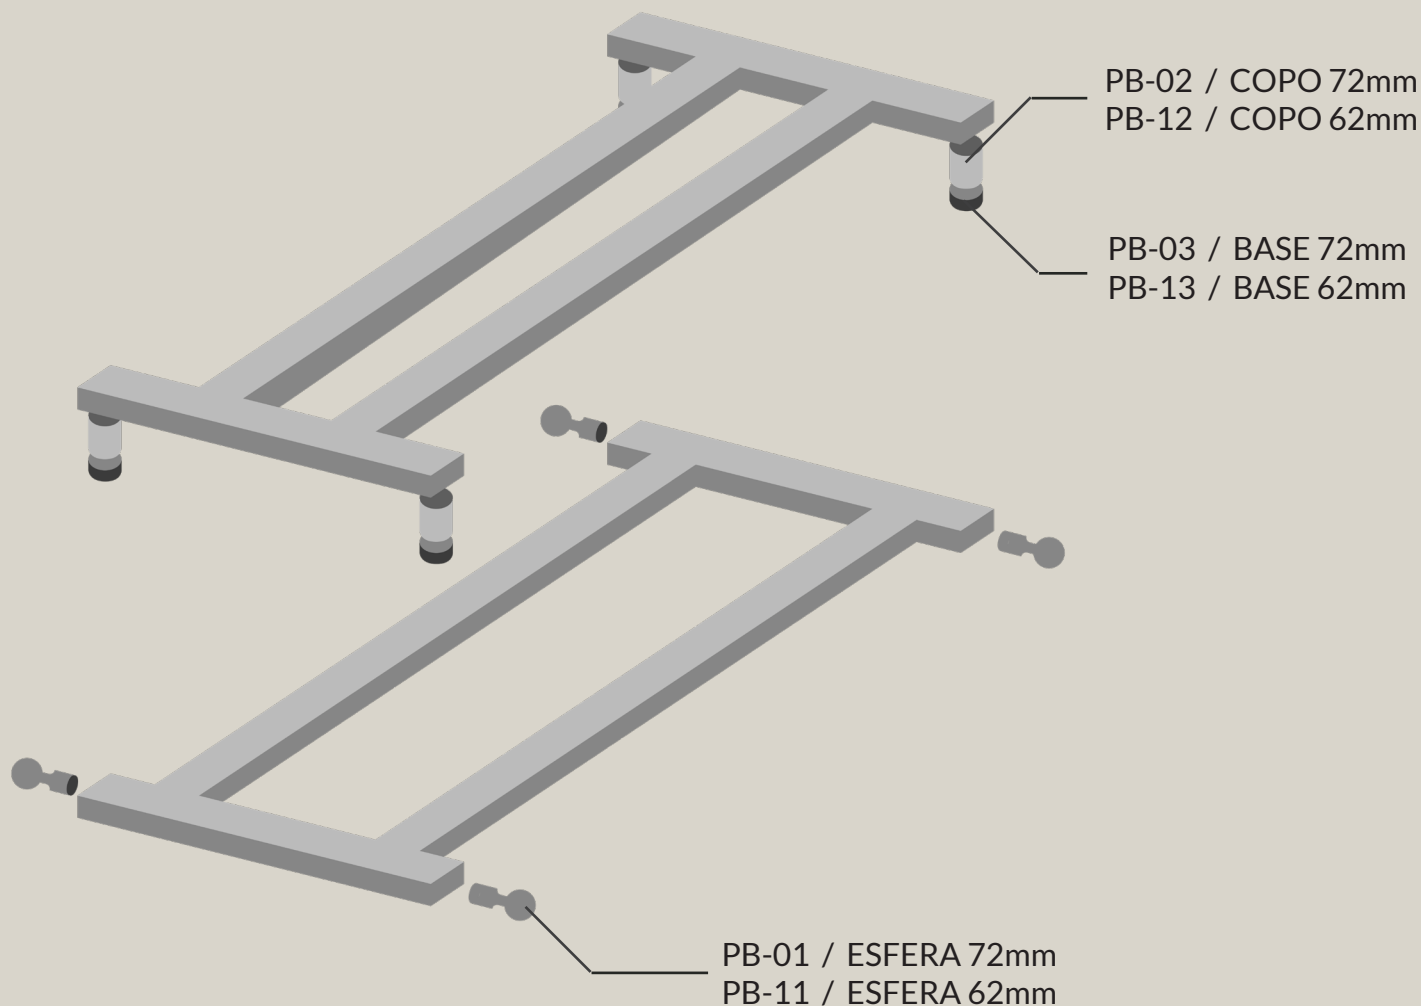

PB-04 / CHAVETA REBAIXADA 72mm
PB-14 / CHAVETA REBAIXADA 62mm

PB-05 / CHAVETA NORMAL 72mm
PB-15 / CHAVETA NORMAL 62mm

BÁSCULA GRANDE
72mm

BÁSCULA PEQUENA
62mm

Conjunto completo para 1 báscula

4 esferas, 4 copos, 4 bases,
1 chaveta rebaixada, 1 chaveta normal

Base em plástico PB66

PB-03

PB-13

Chaveta rebaixada em varão de aço CK45, zincado

PB-04

PB-14

Chaveta normal em varão de aço CK45, zincado

PB-05

PB-15

01

O SISTEMA

O sistema **BASTECH** foi desenvolvido para operar basculantes.

O conjunto é composto por:

- Uma base em plástico PB66 de alta resistência e anti-ruído
- Um copo em aço maquinado ST52
- Uma esfera maquinada em aço CK45
- 2 chavetas para trancar e destrancar em varão de aço CK45, zincado.

Disponível em 2 tamanhos:

- Conjunto PB-00 com esfera de 72mm, para básculas grandes.
- Conjunto PB-10 com esfera de 62mm, para básculas pequenas.

Contacte-nos directamente ou contacte um dos nossos representantes para agendar uma visita e conhecer melhor este sistema.